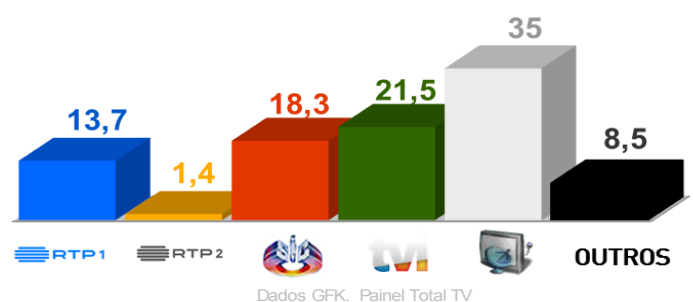

AUDIÊNCIAS

Target Adultos (6 a 12 de Março de 2017)

Share Total Dia Adultos 02:30 - 26:30 hrs.