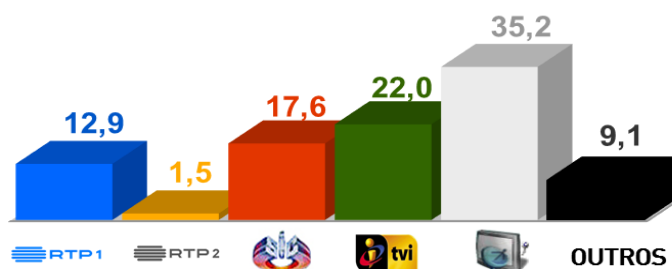

SEM limite de idade

SEM fronteiras ao talento

SEM segundas hipótese

AUDIÊNCIAS

Target Adultos (27 de Fevereiro a 5 de Março de 2017)

Share Total Dia Adultos 02:30 - 26:30 hrs.

Dados GFK. Painel Total TV

GRELHA DE PROGRAMAS