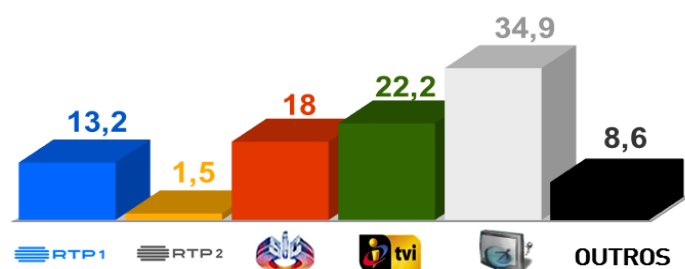

AUDIÊNCIAS

Target Adultos (20 a 26 de Fevereiro de 2017)

Share Total Dia Adultos 02:30 - 26:30 hrs.

Dados GfK. Painel Total TV