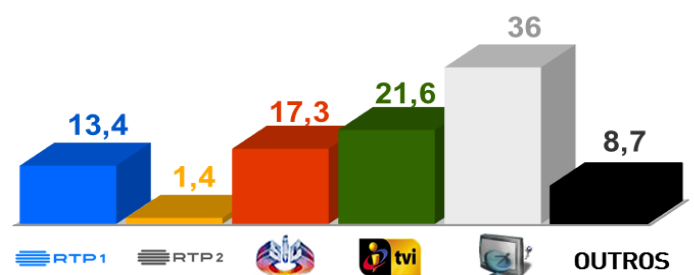

AUDIÊNCIAS

Target Adultos (30 de Janeiro a 5 de Fevereiro de 2017)

Share Total Dia Adultos 02:30 - 26:30 hrs.

Dados GFK. Painel Total TV

GRELHA DE PROGRAMAS

SEMANA 7

FEVEREIRO

VERSÃO 1 - 2017