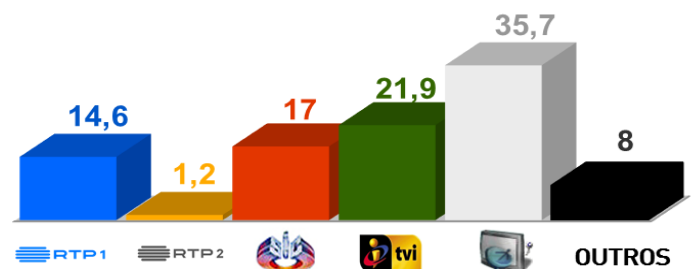

AUDIÊNCIAS

Target Adultos (23 a 29 de Janeiro de 2017)

Share Total Dia Adultos 02:30 - 26:30 hrs.

Dados GfK. Painel Total TV