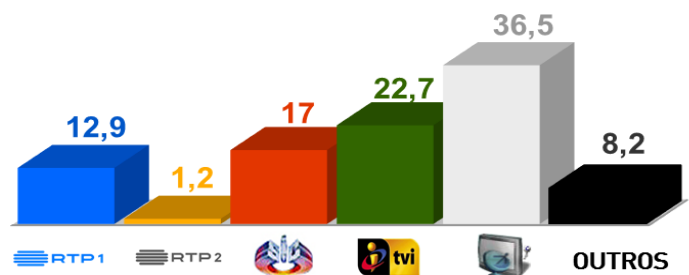

Semana 5 (30 de Janeiro a 5 de Fevereiro de 2017)

DESTAQUES DA PROGRAMAÇÃO: RTP 1

BRAINSTORM, Estreia 5ª pelas 21h45

Brainstorm - um concurso de perder a cabeça e ganhar muito dinheiro.

Em BRAINSTORM, há sempre competição, há sempre um vencedor. Cada noite é um frente a frente entre dois concorrentes. Vão responder a diferentes perguntas, em diferentes formatos, sobre diferentes temas. No fim de 40 minutos de jogo jogado, aquele que tiver acumulado mais resposta certas, ganha. E regressa no dia seguinte.

AUDIÊNCIAS

Target Adultos (16 a 22 de Janeiro de 2017)

Share Total Dia Adultos 02:30 - 26:30 hrs.

Dados GfK. Painel Total TV

GRELHA DE PROGRAMAS

SEMANA 5

JANEIRO/FEVEREIRO

VERSÃO 1 - 2017