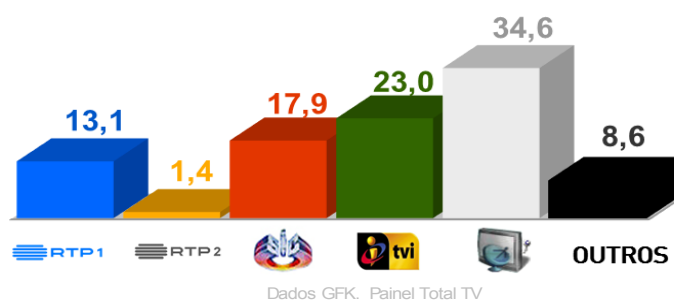

AUDIÊNCIAS

Target Adultos (2 a 8 de Janeiro de 2017)

Share Total Dia Adultos 02:30 - 26:30 hrs.