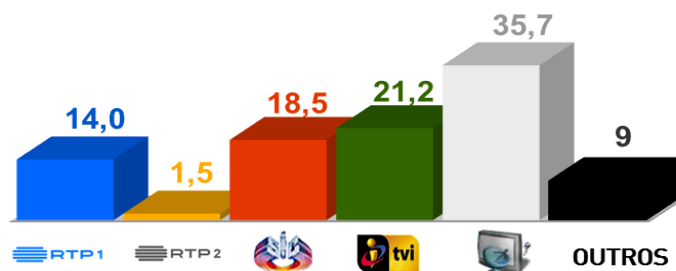

#### RTP PARA TODOS, Quinta pelas 10h00

Programa especial para assinalar o dia em que todos os canais da RTP chegam à TDT: 1 de Dezembro de 2016.

### AUDIÊNCIAS

Target Adultos (14 a 20 de Novembro de 2016)

Share Total Dia Adultos 02:30 - 26:30 hrs.

Dados GfK. Painel Total TV