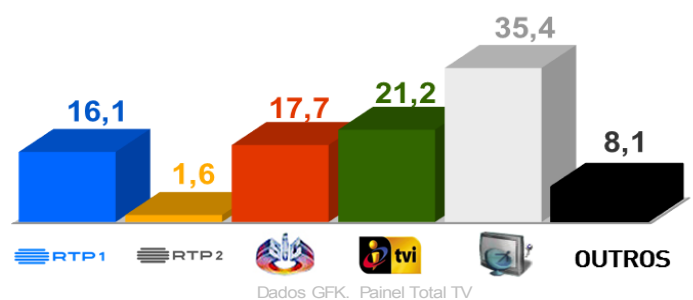

AUDIÊNCIAS

Target Adultos (7 a 13 de Novembro de 2016)

Share Total Dia Adultos 02:30 - 26:30 hrs.