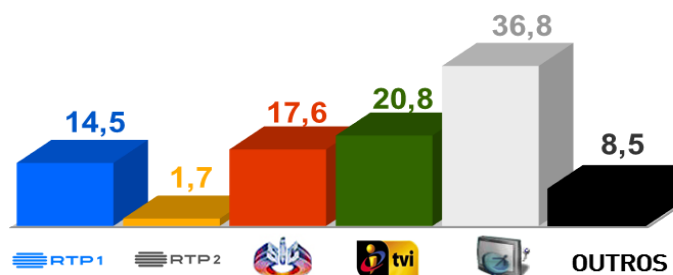

Semana 46 (14 a 20 de Novembro de 2016)

DESTAQUES DA PROGRAMAÇÃO: RTP 1

THE VOICE PORTUGAL, Domingo pelas 21h15

The Voice Portugal, o programa onde só a voz importa!

Um autêntico fenómeno mundial, produzido em mais de 40 países. É um dos programas mais inovadores e que nos seus mentores conta com as caras mais conhecidas do mundo da música.

AUDIÊNCIAS

Target Adultos (31 de Outubro a 6 de Novembro de 2016)

Share Total Dia Adultos 02:30 - 26:30 hrs.

Dados GFK. Painel Total TV

GRELHA DE PROGRAMAS

SEMANA 46

NOVEMBRO

VERSÃO 1 - 2016