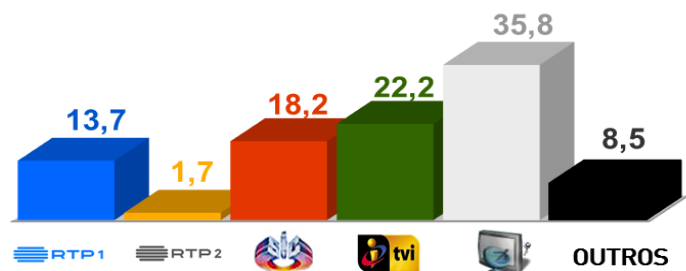

AUDIÊNCIAS

Target Adultos (24 a 30 de Outubro de 2016)

Share Total Dia Adultos 02:30 - 26:30 hrs.

Dados GFK. Painel Total TV