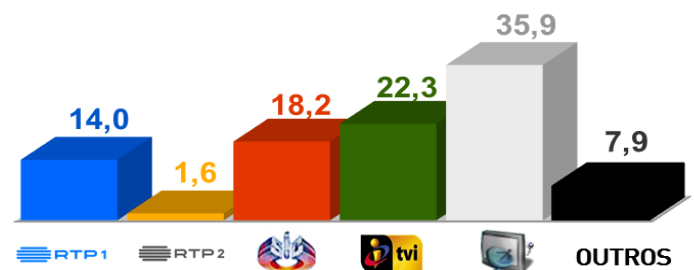

### A MINHA MÃE COZINHA MELHOR QUE A TUA,

Estreia Sábado pelas 21h15

Gameshow que combina culinária com a dinâmica e história familiar.

Numa prova contra o tempo, duas equipas de dois familiares, competem para provar que a sua receita de família é a melhor. 30 minutos para preparar o prato, mas apenas um põe a mão na massa. O segundo elemento dá as instruções e certifica-se que o aprendiz segue a receita à risca. Em caso de "desespero" pode carregar no botão de pânico, entrar na cozinha e pôr as mãos à obra. Mas neste caso o relógio dobra a velocidade. No final, um jurado prova os dois pratos e decide qual a equipa vencedora.

### AUDIÊNCIAS

Target Adultos (17 a 23 de Outubro de 2016)

Share Total Dia Adultos 02:30 - 26:30 hrs.

Dados GFK. Painel Total TV