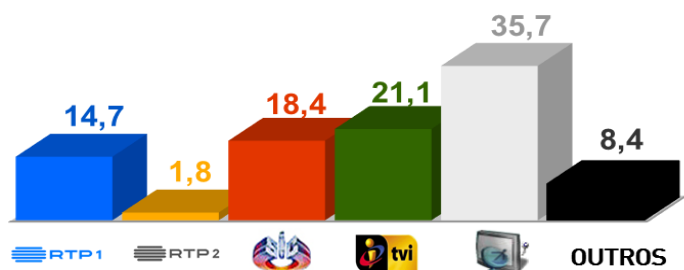

São histórias divertidas e comoventes de amizade, respeito e dedicação a uma causa.

AUDIÊNCIAS

Target Adultos (10 a 16 de Outubro de 2016)

Share Total Dia Adultos 02:30 - 26:30 hrs.

Dados GFK. Painel Total TV