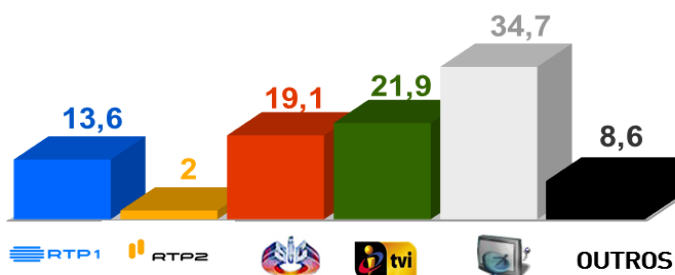

Semana 39 (26 de Setembro a 2 de Outubro de 2016)

DESTAQUES DA PROGRAMAÇÃO: RTP 1

LIGA DOS CAMPEÕES: LEICESTER X FC PORTO, 3ª pelas 19h45

A Liga dos Campeões é da RTP. Todas as notícias, os resumos dos jogos, os melhores momentos da melhor liga de futebol do mundo.

AUDIÊNCIAS

Target Adultos (12 a 18 de Setembro de 2016)

Share Total Dia Adultos 02:30 - 26:30 hrs.

Dados GfK. Painel Total TV

GRELHA DE PROGRAMAS

SEMANA 39

OUTUBRO

VERSÃO 1 - 2016