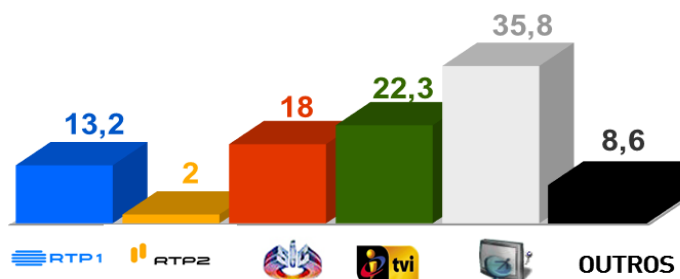

AUDIÊNCIAS

Target Adultos (5 a 11 de Setembro de 2016)

Share Total Dia Adultos 02:30 - 26:30 hrs.

Dados GfK. Painel Total TV

GRELHA DE PROGRAMAS

SEMANA 38

SETEMBRO

VERSÃO 1 - 2016