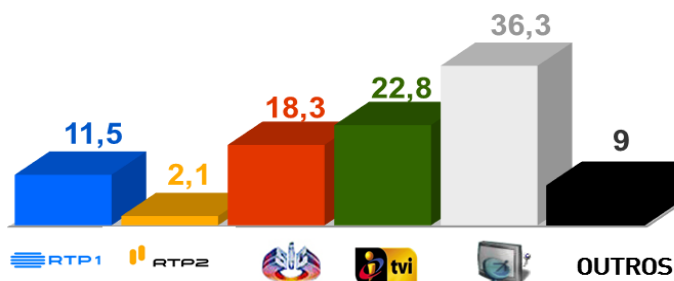

AUDIÊNCIAS

Target Adultos (29 de Agosto a 4 de Setembro de 2016)

Share Total Dia Adultos 02:30 - 26:30 hrs.

Dados GfK. Painel Total TV