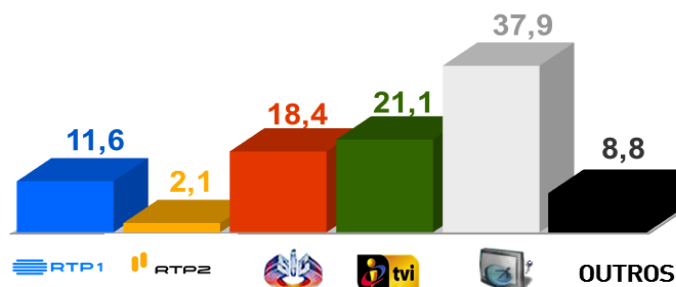

Semana 36 (5 a 11 de Setembro de 2016)

DESTAQUES DA PROGRAMAÇÃO: RTP 1

JOGO SELEÇÃO QUALIFICAÇÃO MUNDIAL 2018,

3ª pelas 19h45

Primeiro jogo para a qualificação de Portugal para o Mundial 2018, na Rússia. Comentários de António Tadeia e Manuel Fernandes Silva.

AUDIÊNCIAS

Target Adultos (22 a 28 de Agosto de 2016)

Share Total Dia Adultos 02:30 - 26:30 hrs.

Dados GFK. Painel Total TV

GRELHA DE PROGRAMAS

SEMANA 36

SETEMBRO

VERSÃO 1 - 2016