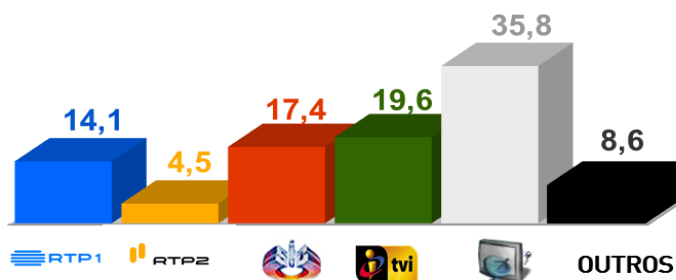

AUDIÊNCIAS

Target Adultos (15 a 21 de Agosto de 2016)

Share Total Dia Adultos 02:30 - 26:30 hrs.

Dados GfK. Painel Total TV