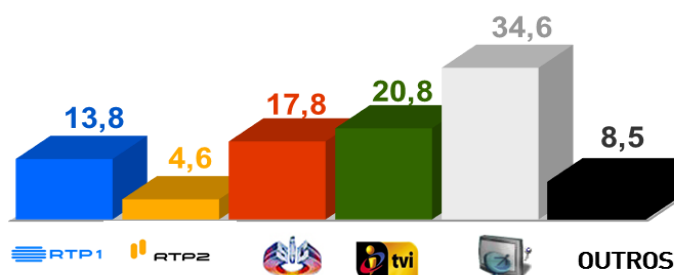

AUDIÊNCIAS

Target Adultos (8 a 14 de Agosto de 2016)

Share Total Dia Adultos 02:30 - 26:30 hrs.

Dados GFK. Painel Total TV