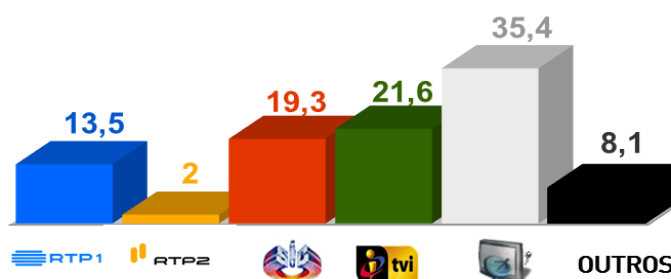

AUDIÊNCIAS

Target Adultos (25 a 31 Julho de 2016)

Share Total Dia Adultos 02:30 - 26:30 hrs.

Dados GFK. Painel Total TV