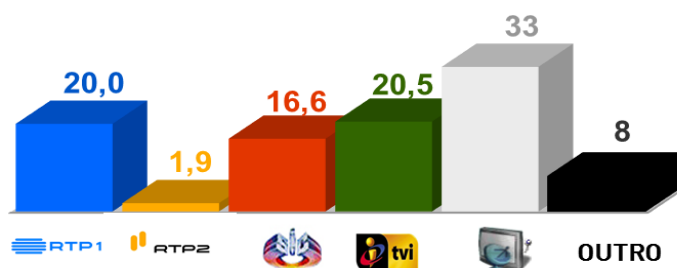

AUDIÊNCIAS

Target Adultos (27 de Junho a 3 Julho de 2016)

Share Total Dia Adultos 02:30 - 26:30 hrs.

Dados GfK. Painel Total TV