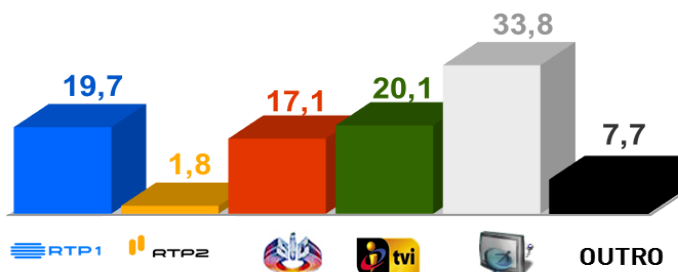

Semana 27 (4 a 10 de Julho de 2016)

DESTAQUES DA PROGRAMAÇÃO: RTP 1

FINAL - UEFA EURO 2016, Domingo pelas 20h00

Diariamente, o Euro 2016 joga-se na RTP

Todas as novidades sobre a Seleção Nacional e a nossa participação no Euro 2016 estão na RTP! A RTP tem preparada uma operação 360º - rádio, televisão e web - de forma a acompanhar integralmente e de forma inovadora a presença portuguesa neste grande evento desportivo.

AUDIÊNCIAS

Target Adultos (20 a 26 de Junho de 2016)

Share Total Dia Adultos 02:30 - 26:30 hrs.

Dados GfK. Painel Total TV

GRELHA DE PROGRAMAS

SEMANA 27

JULHO

VERSÃO 1 - 2016