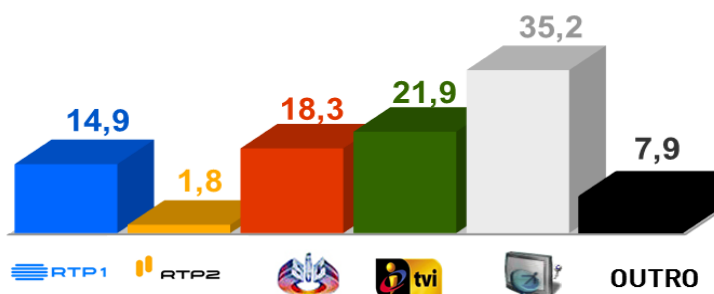

Semana 23 (6 a 12 de Junho de 2016)

DESTAQUES DA PROGRAMAÇÃO: RTP 1

UEFA EURO 2016, a partir de 6ª pelas 19h45.

Campeonato da Europa 2016 a realizar-se entre 10 de Junho e 11 de Julho em França.

A RTP fará uma cobertura exaustiva do campeonato através de uma programação especial cujo o futebol e a Seleção Nacional serão os principais protagonistas.

Os jogos de Portugal na competição serão emitidos em direto e em exclusivo em sinal aberto para Portugal através da RTP e RTP PLAY!

AUDIÊNCIAS

Target Adultos (23 a 29 de Maio de 2016)

Share Total Dia Adultos 02:30 - 26:30 hrs.