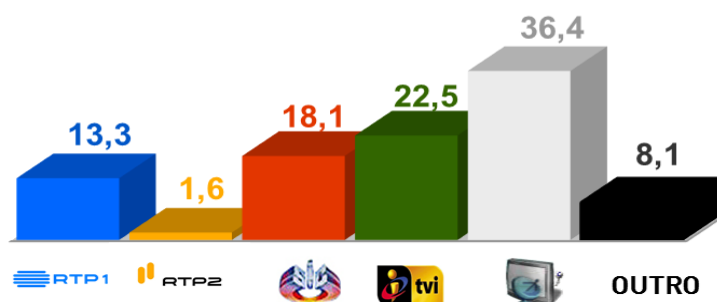

AUDIÊNCIAS

Target Adultos (25 de Abril a 1 de Maio de 2016)

Share Total Dia Adultos 02:30 - 26:30 hrs.