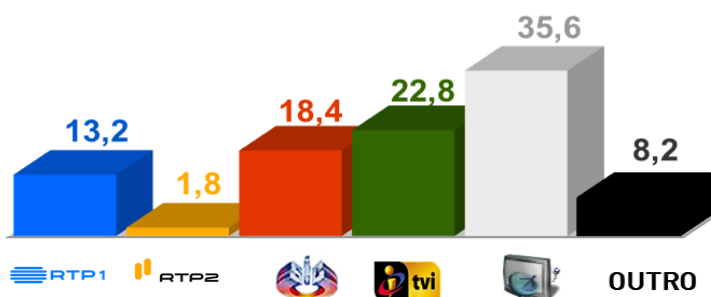

AUDIÊNCIAS

Target Adultos (18 a 24 de Abril de 2016)

Share Total Dia Adultos 02:30 - 26:30 hrs.

Dados GFK. Painel Total TV