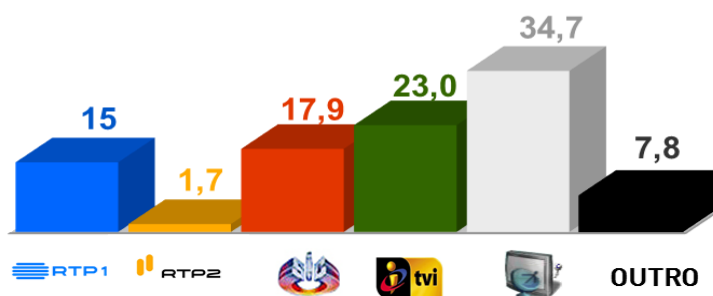

Semana 17 (25 de Abril a 1 de Maio de 2016)

DESTAQUES DA PROGRAMAÇÃO: RTP 1

Final Got Talent Portugal, Domingo pelas 21h00.

Sem limite de idade, sem limite de talento.

Got Talent na sua segunda edição, a percorrer o país em busca de novos e diversos talentos: mágicos, ventríloquos, cantores, declamadores, bailarinos, artistas de rua, acrobatas, comediantes, malabaristas, entre muitos outros. Todos são bem-vindos!

AUDIÊNCIAS

Target Adultos (11 a 17 de Abril de 2016)

Share Total Dia Adultos 02:30 - 26:30 hrs.

Dados GFK. Painel Total TV

GRELHA DE PROGRAMAS

SEMANA 17

ABRIL

VERSÃO 1 - 2016