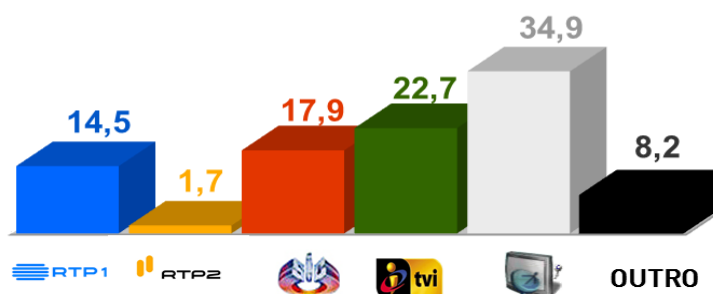

### AUDIÊNCIAS

Target Adultos (28 de Março a 3 de Abril de 2016)

Share Total Dia Adultos 02:30 - 26:30 hrs.

Dados GFK. Painel Total TV