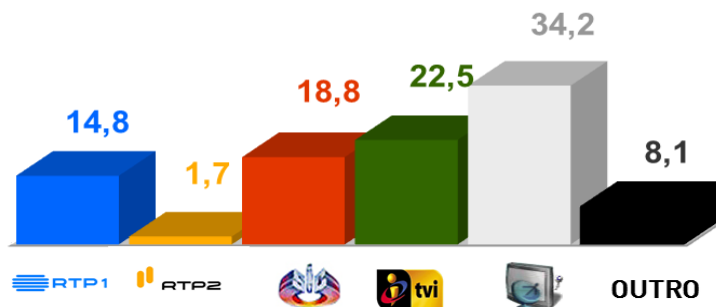

AUDIÊNCIAS

Target Adultos (21 a 27 de Março de 2016)

Share Total Dia Adultos 02:30 - 26:30 hrs.

Dados GFK. Painel Total TV

GRELHA DE PROGRAMAS

SEMANA 14

MARÇO

VERSÃO 1 - 2016