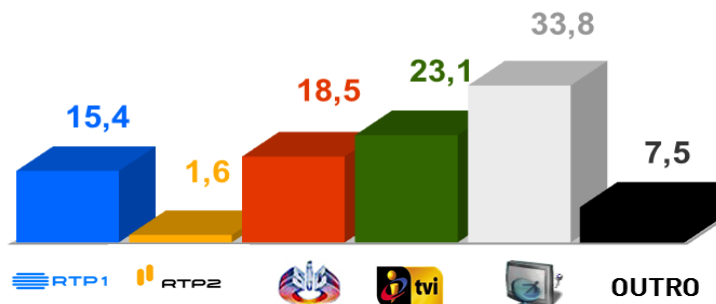

Semana 13 (28 de Março a 3 de Abril de 2016)

DESTAQUES DA PROGRAMAÇÃO: RTP 1

Aqui Tão Longe, Estreia 3ª pelas 22h00.

Portugal acorda em choque. Caiu um avião de uma companhia aérea nacional. Tudo aponta para que tenha sido um atentado

A realidade portuguesa transforma-se da noite para o dia.
Quem provocou o atentado? É a questão que fica no ar.

AUDIÊNCIAS

Target Adultos (14 a 20 de Março de 2016)

Share Total Dia Adultos 02:30 - 26:30 hrs.