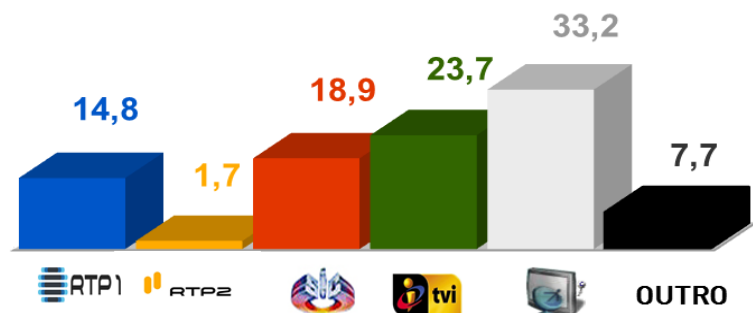

### AUDIÊNCIAS

Target Adultos (22 a 28 de Fevereiro de 2016)

Share Total Dia Adultos 02:30 - 26:30 hrs.

Dados GFK. Painel Total TV

04-mar-16