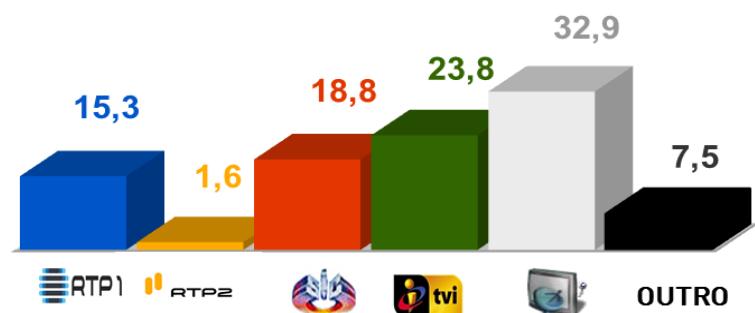

AUDIÊNCIAS

Target Adultos (15 a 21 de Fevereiro de 2016)

Share Total Dia Adultos 02:30 - 26:30 hrs.

Dados GFK. Painel Total TV

26-fev-16

GRELHA DE PROGRAMAS

SEMANA 09

FEVEREIRO