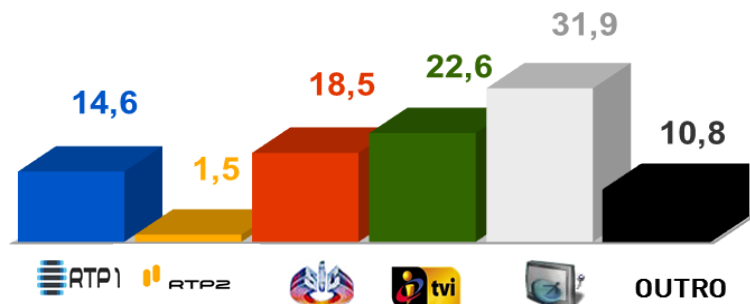

AUDIÊNCIAS

Target Adultos (1 a 7 de Fevereiro de 2016)

Share Total Dia Adultos 02:30 - 26:30 hrs.

Dados GFK. Painel Total TV

12-fev-16

GRELHA DE PROGRAMAS

SEMANA 07

FEVEREIRO