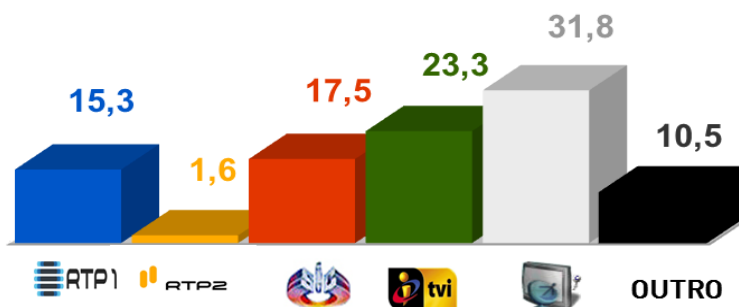

Semana 03 (18 a 24 de Janeiro de 2016)

DESTAQUES DA PROGRAMAÇÃO: RTP 1

Cartaz RTP, Estreia Sábado às 14h45

Cartaz RTP, uma nova aposta que pretende fazer o resumo da grelha semanal dos vários canais da RTP. Com apresentação de José Carlos Malato, trata-se de um formato que já existiu na RTP na década de 70, sendo então conduzido por Jorge Alves, locutor pioneiro da televisão nacional.

AUDIÊNCIAS

Target Adultos (4 a 10 de Janeiro de 2016)

Share Total Dia Adultos 02:30 - 26:30 hrs.

Dados GFK. Painel Total TV

15-jan-16

GRELHA DE PROGRAMAS

SEMANA 03

JANEIRO