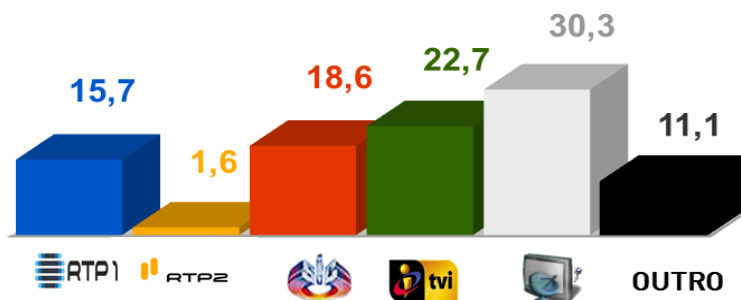

#### O PÁTIO DAS CANTIGAS

6ª Feira às 21h15, Dia 25 Dezembro 2015

Uma das mais conhecidas comédias do cinema português adaptada à atualidade por Leonel Vieira.

"Bom dia menina Rosa!" é como arranca o "O Pátio das Cantigas" onde mora a linda balconista Rosa e os seus dois pretendentes: Narciso, um guia turístico poliglota que trabalha noite e dia... e o Evaristo, dono da mercearia gourmet, pessoa de génio agreste e pai da menina Celeste, aspirante a artista de telenovela. Já não tarda o Santo António, e eis o caso nunca visto das tentações do demónio do pátio do Evaristo. Partindo de uma atmosfera do argumento original de António Lopes Ribeiro, Vasco Santana e Francisco Ribeiro, este é um "Pátio das Cantigas" renovado, numa história contemporânea e o primeiro filme de uma trilogia de "Novos Clássicos" que inclui ainda "O Leão da Estrela" e "A Canção de Lisboa".

#### AUDIÊNCIAS

Target Adultos (07 a 13 de Dezembro de 2015)

Share Total Dia Adultos 02:30 - 26:30 hrs.

Dados GFK. Painel Total TV

18-dez-15