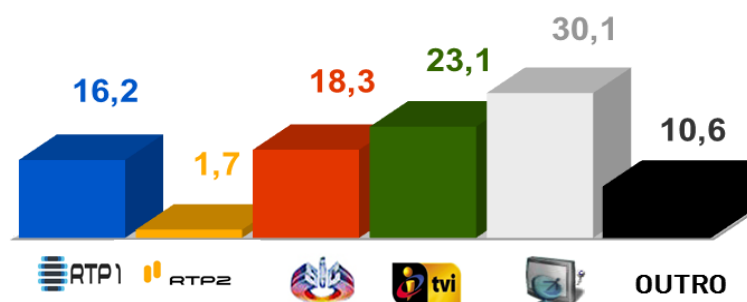

Semana 50 (07 a 13 de Dezembro de 2015)

DESTAQUES DA PROGRAMAÇÃO: RTP 1

LIGA DOS CAMPEÕES - BENFICA X AT. MADRID

3ª Feira às 19h45, Dia 8 Dezembro 2015

Não perca cada jogada - Qual das equipas conseguirá manter o ritmo e sagrar-se campeã?

Espaço dedicado às transmissões dos jogos da liga milionária. A Liga dos Campeões regressa à RTP e em versão multi-plataforma. Em televisão às terças e quartas, a partir das 21:30, com os jogos em direto e com todos os golos de cada jornada.

Na web, com um site próprio, com todos os trabalhos feitos pela equipa de desporto da RTP; as novidades, os momentos; as antevisões e as análises.

AUDIÊNCIAS

Target Adultos (23 de Novembro a 29 de Novembro de 2015)

Share Total Dia Adultos 02:30 - 26:30 hrs.

Dados GFK. Painel Total TV

04-dez-15