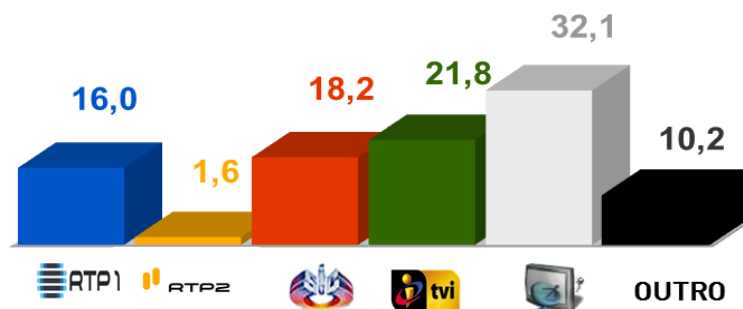

AUDIÊNCIAS

Target Adultos (09 de Novembro a 15 de Novembro de 2015)

Share do Total Dia 02:30 - 26:30 hrs.