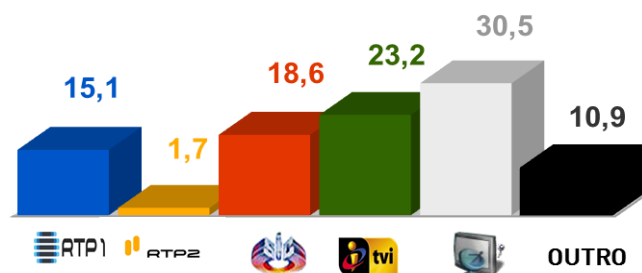

Semana 44 (26 de Outubro a 01 de Novembro de 2015)

DESTAQUES DA PROGRAMAÇÃO: RTP 1

A ARTE ELÉTRICA EM PORTUGAL, 3ª Feira às 23h00

Uma série que convida à reflexão sobre os últimos 50 anos na música popular portuguesa. Com esta série pretende-se recuperar a história da música pop e rock portuguesa o que constitui, também, uma reflexão relativamente aos últimos 50 anos na música popular portuguesa. Tendo como orientação a coleção BANDAS MÍTICAS, editada pelo jornal Correio da Manhã e dirigida por David Ferreira - que será o consultor para o projeto - pretende-se analisar os principais grupos e a sua história, desde o modo como se formaram, as razões que os levaram à música, os modelos que tinham, os obstáculos que encontraram, uns ainda num regime opressivo e autoritário, outros, no regime livre e democrático ..

AUDIÊNCIAS

Target Adultos (12 de Outubro a 18 de Outubro de 2015)

Share do Total Dia 02:30 - 26:30 hrs.

Fonte: MMW/Mediamonitor, programas emitidos entre as 07h e as 02h, excluindo repetições.

23-out-15

GRELHA DE PROGRAMAS