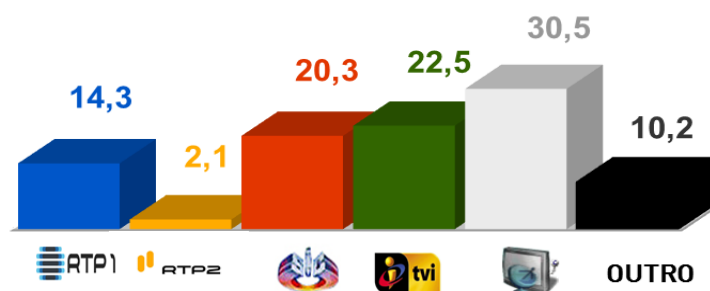

AUDIÊNCIAS

Target Adultos (21 de Setembro a 27 de Setembro de 2015)

Share do Total Dia 02:30 - 26:30 hrs.

Fonte: MMW/Mediamonitor, programas emitidos entre as 07h e as 02h, excluindo repetições.

GRELHA DE PROGRAMAS