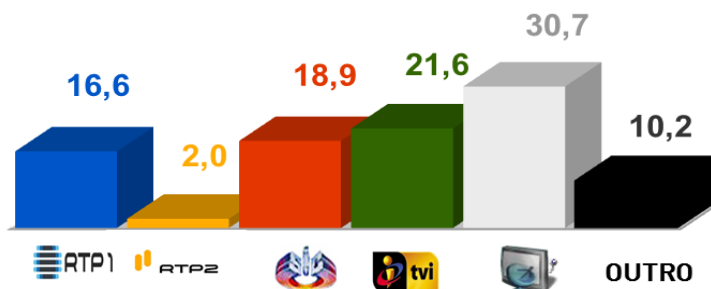

Semana 34 (17 de Agosto a 23 de Agosto de 2015)

DESTAQUES DA PROGRAMAÇÃO: RTP 1

GRANDE REVISTA À PORTUGUESA, Domingo às 21h15

Rir das nossas tragédias, rir de nós mesmos num espetáculo sofisticado, digno dos maiores palcos do mundo, interpretado por grandes artistas. "Grande Revista à Portuguesa" é uma mega-produção que homenageia o género mais genuíno do nosso Teatro num espetáculo que revisita o humor e a arte de ser português. Contando com um texto original de La Féria e figurinos de Costa Reis, convida os espectadores a uma viagem ao Portugal de hoje com todos os seus "heróis", fantasmas e hilariantes situações e equívocos, proporcionando uma noite de gargalhadas num país deprimido e em crise. Gravação do espetáculo de dia 25 e 26 de março da Grande Revista à Portuguesa de Filipe La Féria em cartaz no teatro Politeama.

AUDIÊNCIAS

Target Adultos (03 de Agosto a 09 de Agosto de 2015)

Share do Total Dia 02:30 - 26:30 hrs.

Fonte: MMW/Mediamonitor, programas emitidos entre as 07h e as 02h, excluindo repetições.

14-ago-15

GRELHA DE PROGRAMAS