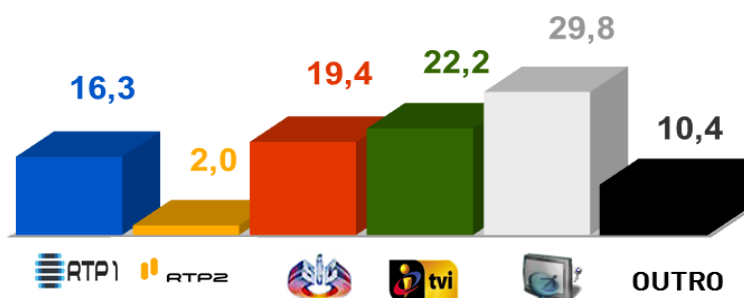

Semana 33 (10 de Agosto a 16 de Agosto de 2015)

DESTAQUES DA PROGRAMAÇÃO: RTP 1

FUTEBOL SUPERTAÇA BARCELONA X SEVILHA, 3ª Feira pelas 19h45

A RTP transmite a Supertaça Europeia em futebol, em direto.

O jogo que põe em confronto os vencedores da Liga dos Campeões e da Taça UEFA

AUDIÊNCIAS

Target Adultos (27 de Julho a 02 de Agosto de 2015)

Share do Total Dia 02:30 - 26:30 hrs.

Fonte: MMW/Mediamonitor, programas emitidos entre as 07h e as 02h, excluindo repetições.

07-ago-15

GRELHA DE PROGRAMAS