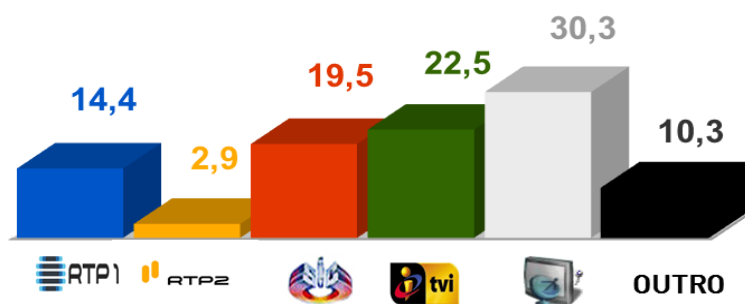

AUDIÊNCIAS

Target Adultos (20 de Julho a 26 de Julho de 2015)

Share do Total Dia 02:30 - 26:30 hrs.

Fonte: MMW/Mediamonitor, programas emitidos entre as 07h e as 02h, excluindo repetições.

31-jul-15