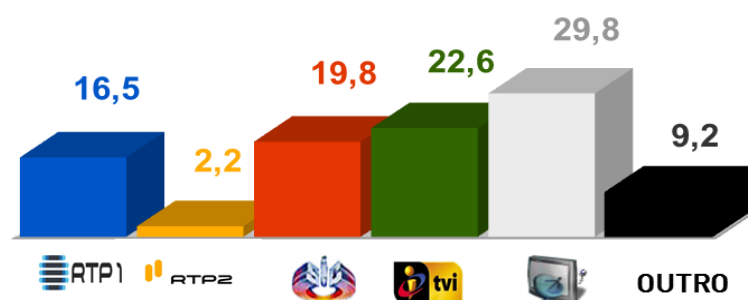

AUDIÊNCIAS

Target Adultos (15 de Junho a 21 de Junho de 2015)

Share do Total Dia 02:30 - 26:30 hrs.

Fonte: MMW/Mediamonitor, programas emitidos entre as 07h e as 02h, excluindo repetições.

26-jun-15