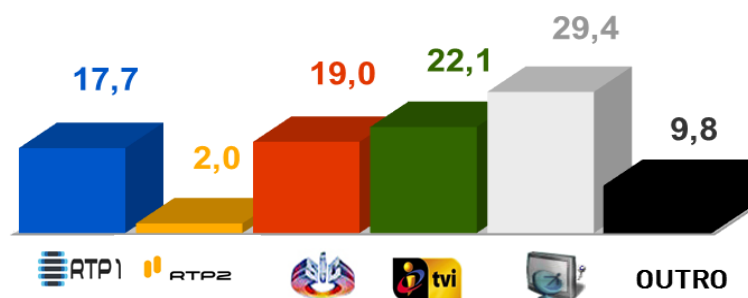

Share do Total Dia 02:30 - 26:30 hrs.

Fonte: MMW/Mediamonitor, programas emitidos entre as 07h e as 02h, excluindo repetições.

19-jun-15

GRELHA DE PROGRAMAS

SEMANA 26

JUNHO

VERSÃO 1 - 2015

	22-jun-15	23-jun-15	24-jun-15	25-jun-15	26-jun-15	27-jun-15	28-jun-15
	Segunda-Feira	Terça-Feira	Quarta-Feira	Quinta-Feira	Sexta-Feira	Sábado	Domingo
						Cód/Tab	Cód/Tab
06.30							
07.00							
07.15							
07.30							
07.45							
08.00	BOM DIA PORTUGAL	BOM DIA PORTUGAL	BOM DIA PORTUGAL	BOM DIA PORTUGAL	BOM DIA PORTUGAL	ZIG ZAG	ZIG ZAG
08.15							
08.30							
08.45							
09.00		EMPRESAS DE ÚLTIMA GERAÇÃO	MINUTO VERDE	EMPRESAS DE ÚLTIMA GERAÇÃO		BOM DIA PORTUGAL FIM-DE-SEMANA	BOM DIA PORTUGAL FIM-DE-SEMANA
09.15							
09.30							
09.45							
10.00							
10.15							
10.30							
10.45							
11.00							
11.15							
11.30							
11.45							
12.00							
12.15							
12.30							
12.45							
13.00							
13.15							
13.30							
13.45							
14.00							
14.15							
14.30							
14.45							
15.00							
15.15							
15.30							
15.45							
16.00							
16.15							
16.30							
16.45							
17.00							
17.15							
17.30							
17.45							
18.00							
18.15							
18.30							
18.45							
19.00							
19.15							
19.30							
19.45							
20.00	O PREÇO CERTO	O PREÇO CERTO	TELEJORNAL	O PREÇO CERTO	O PREÇO CERTO	TELEJORNAL	TELEJORNAL
20.15							
20.30							
20.45							
21.00							
21.15							
21.30							
21.45							
22.00							
22.15							
22.30							
22.45							
23.00							
23.15							
23.30							
23.45							
24.00							
24.15							
24.30							
24.45							
25.00							
25.15							
25.30							
25.45							
26.00							
26.15							
26.30							
26.45							
27.00							
27.15							
27.30							
27.45							
28.00							
28.15							
28.30							
28.45							
29.00							
29.15							
29.30							
29.45							
30.00							
30.15							
30.30							