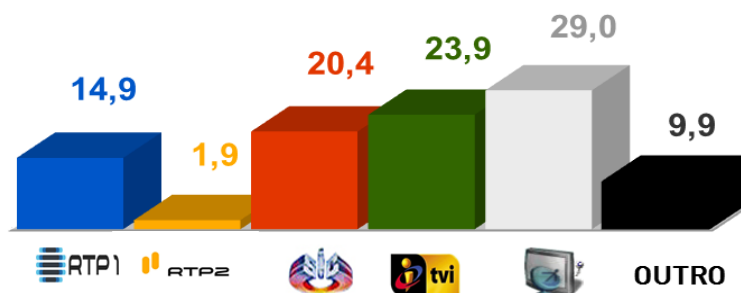

Fonte: MMW/Mediamonitor, programas emitidos entre as 07h e as 02h, excluindo repetições.

29-mai-15