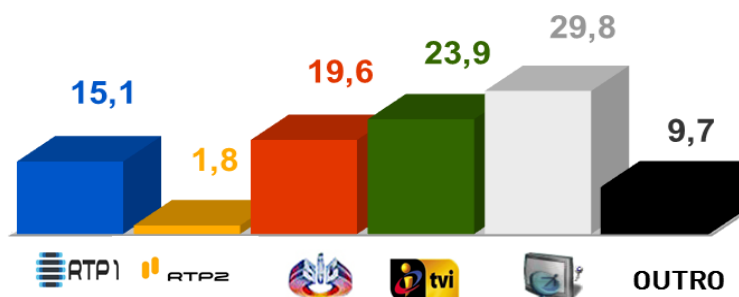

Fonte: MMW/Mediamonitor, programas emitidos entre as 07h e as 02h, excluindo repetições.

08-mai-15