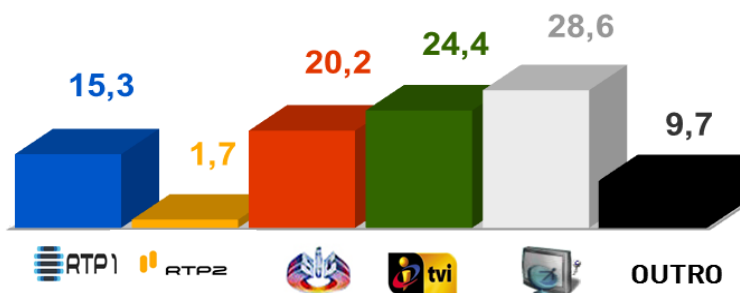

#### AUDIÊNCIAS

Séries e Programas a destacar:  
Target Adultos (04 de Maio a 10 de Maio de 2015)

Share do Total Dia 02:30 - 26:30 hrs.

Fonte: MMW/Mediamonitor, programas emitidos entre as 07h e as 02h, excluindo repetições.