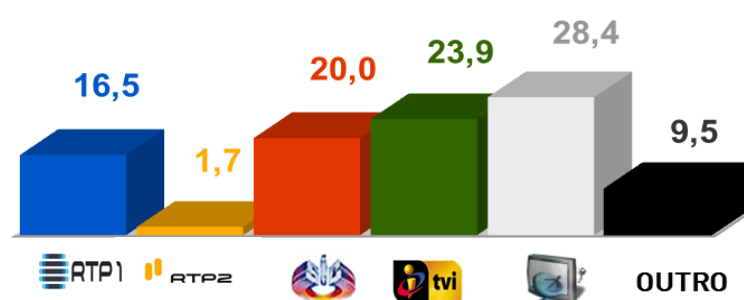

AUDIÊNCIAS

Séries e Programas a destacar:
Target Adultos (06 de Abril a 12 de Abril de 2015)

Share do Total Dia 02:30 - 26:30 hrs.

Fonte: MMW/Mediamonitor, programas emitidos entre as 07h e as 02h, excluindo repetições.