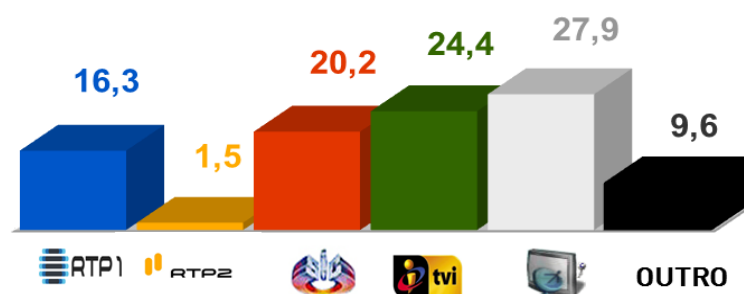

AUDIÊNCIAS

Séries e Programas a destacar:
Target Adultos (16 de Março a 22 de Março de 2015)

Share do Total Dia 02:30 - 26:30 hrs.

Fonte: MMW/Mediamonitor, programas emitidos entre as 07h e as 01h, excluindo repetições.