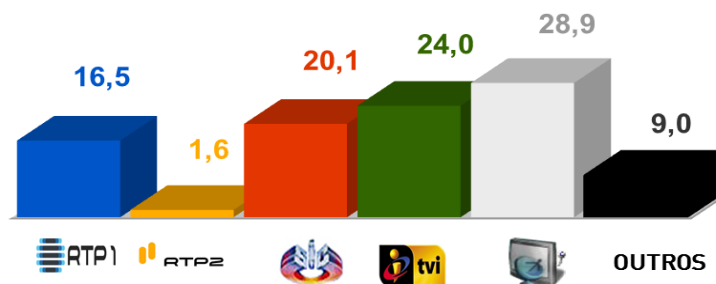

Fonte: MMW/Mediamonitor, programas emitidos entre as 07h e as 01h, excluindo repetições.

20-mar-15